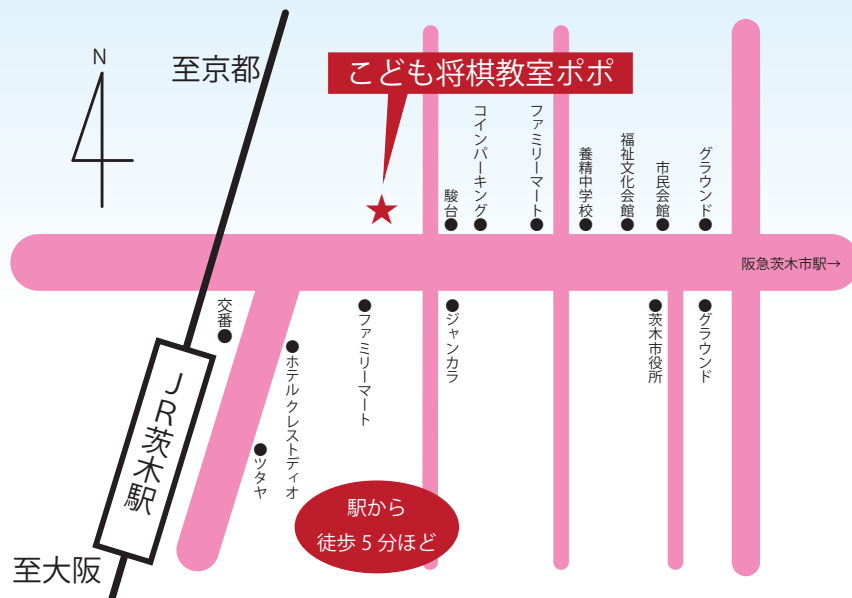

しょうしんしゃ きゅうい しゃ しょうちゅうがくせい しょうぎ たいかい
初心者・級位者の小中学生のための将棋大会です! <未就学児もOK>

第12回ポポこども将棋大会

クラス分けと日程 各クラス定員16名ずつ ※前のクラスの進行により、開始が遅れる場合があります。

★ひよこクラス(初心者) 2016年8月20日(土) 9:30~受付 10:00開始 (12:00頃終了)

★ぞうクラス(11級以下) 2016年8月20日(土) 13:00~受付 13:30開始 (15:30頃終了)

★きりんクラス(1級以下) 2016年8月20日(土) 16:00~受付 16:30開始 (18:30頃終了)

- ○各クラスとも4~5局指し。最高成績者が複数出た場合は優勝決定戦を行います。
- ○きりんクラスが最上位のクラスです。
- ○過去にひよこクラス・ぞうクラスで優勝した子、または2回3位以上に入った子は、必ず上のクラスに出場してください。
- ○きりんクラスで過去に優勝した子は出場できません。(優勝経験のない級位者は出場できます)
- ○ひよこクラスは、今までほとんど将棋大会に出たことがない子のためのクラスです。
  過去にさまざまな将棋大会(校内大会を除く)で通算10勝以上している子をご遠慮ください。
- ○各クラス3位まで表彰。

★出場資格 将棋を指せる中学生以下ならどなたでも。未就学児可。
★参加費 500円(参加賞付) ★定員になり次第、締め切ります。

会場

こども将棋教室ポポ (大阪府茨木市駅前2-1-17 後藤ビル2階)

JR茨木駅から「市役所方面」に降り、まっすぐ進んでください。
交番を通りすぎ、しばらく進むと緑色の歩道橋が見えますので、駿台が見える方向(右奥)に降りてください。
駿台の2軒手前(バス停「駅前通り」の目の前)に、下のロゴを貼った扉があります。1階が居心伝のビル、2階の手前の青いドアがポポです。
JR茨木駅から徒歩5分ほどです。阪急茨木市駅からも徒歩15分ほどです。

申し込み方法

- 下のQRコードからWebでお申し込みください。
- Web申し込みができない場合、メールで出場者のお名前(ふりがな)、出場クラス、ご住所、お電話番号、学年、棋力をお書き添えの上、お申し込みください。
- 定員になり次第 締め切りますので、お早めにお申し込みください。
- 教室での飲食は可能ですので、昼食をお持ちいただいても構いません。
- お問い合わせ suwablog@gmail.com(諏訪)