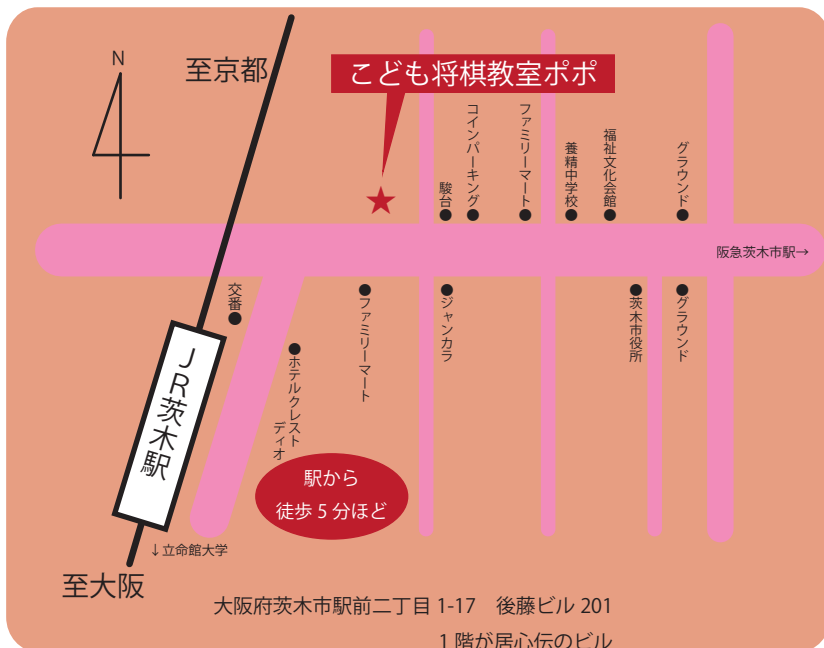

「うちの子は入門教室を受けていいの?」とお悩みの保護者様へ…

本講座は、下記の「X」が1つでも当てはまるお子さんは受講できません。

- ○「将棋」という名前を聞いたことがある。
- ○「将棋」が何人で遊ぶか知っている。
- ○「将棋」を見たことがある。
- ○「将棋」はどうやったら勝ちか、どうやったら負けか知っている。

- X 動かし方を知っている駒がある。
- X 動かし方はたぶん大丈夫だが、自信のない駒がある。
- X 全ての駒の動かし方を知っている。
- X 「将棋」は知っているが、やったことがない。
- X 「将棋」をやったことがあるが、勝ったことがない。

「X」が当てはまるお子さんは「こども将棋教室ポポ」初級クラス体験受講をご利用ください。